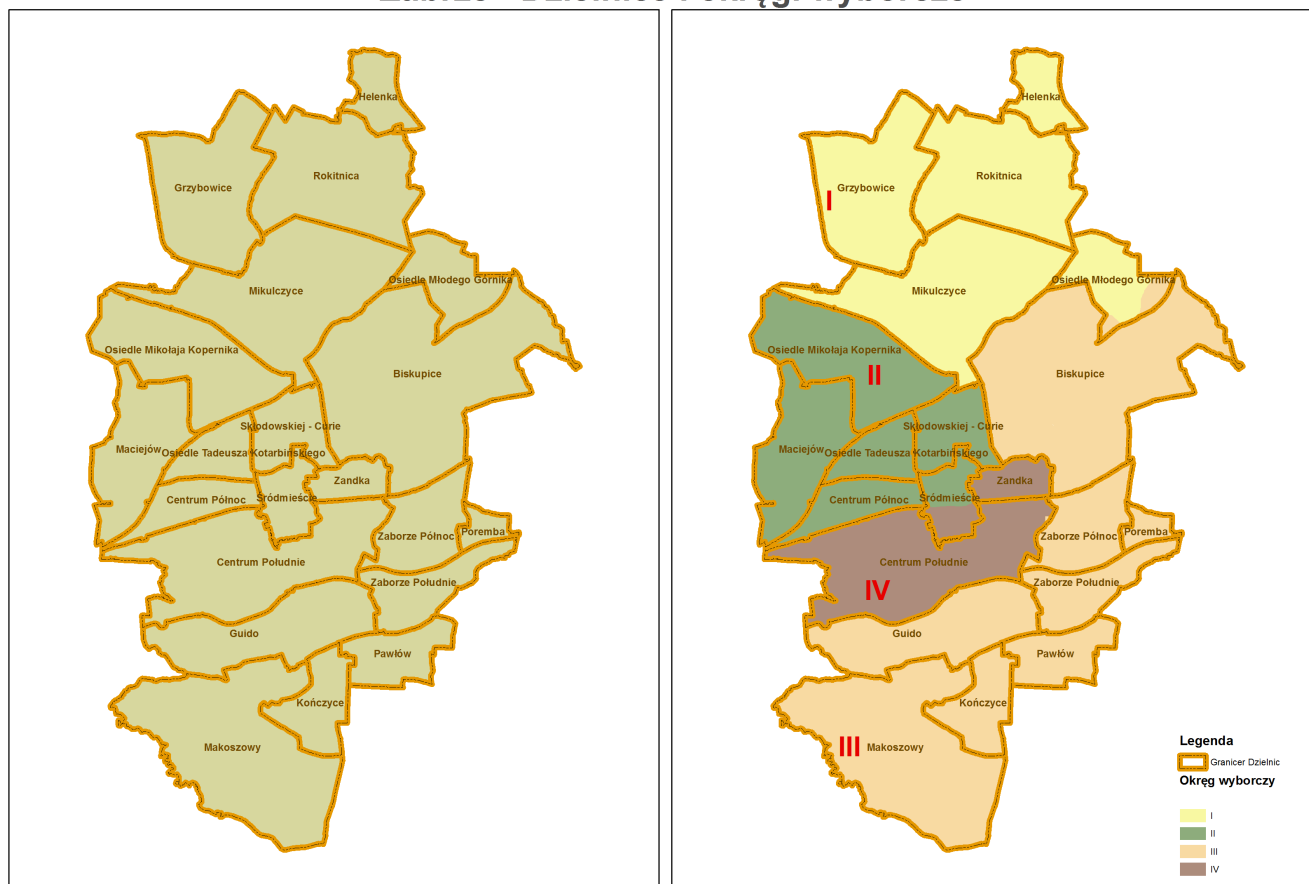

Informacje ogólne

Mapa:

Zabrze - Dzielnice i okręgi wyborcze

Metryczka

Utworzono: Naczelnik Biura Rady Miasta Aleksandra Jurecka, Rada Miasta Zabrze 2013-08-29

Opublikowano: Administrator BIP - automatyczna migracja danych 2022-08-22 22:00

Zmodyfikowano: Gontarz Joanna 2025-01-21 15:22

Załączniki

[warstwa geometryczna granic dzielnic w formacie GML](#)

154.3 KB

Utworzono: Naczelnik Biura Rady Miasta Aleksandra Jurecka 2025-01-21

Opublikowano: Gontarz Joanna 2025-01-21 15:22