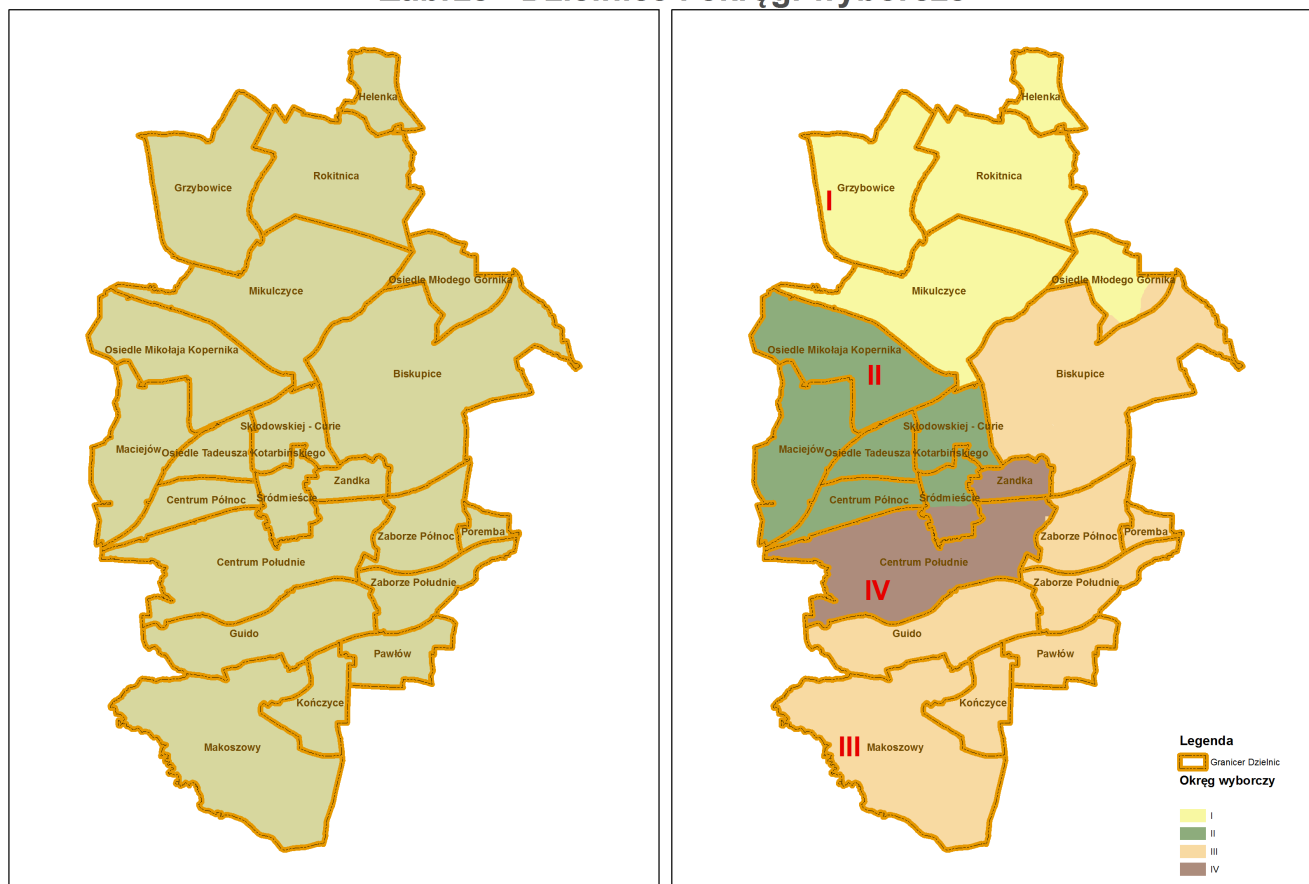

## Informacje ogólne

### Mapa:

#### Zabrze - Dzielnice i okręgi wyborcze

### Załączniki

[warstwa geometryczna granic dzielnic w formacie GML](#)

154.3 KB

Utworzono: Naczelnik Biura Rady Miasta Aleksandra Jurecka 2025-01-21

Opublikowano: Gontarz Joanna 2025-01-21 15:22

Zmodyfikowano: Gontarz Joanna 2025-01-21 15:22